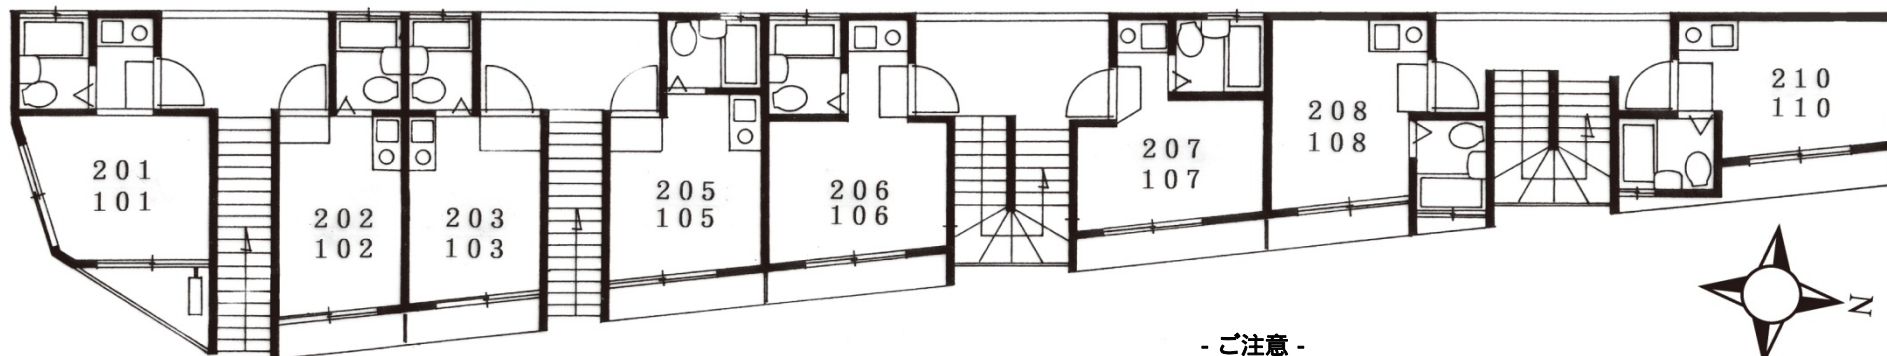

所在地：東京都江戸川区東葛西1-3-11

最寄駅：東京メトロ東西線「葛西」駅徒歩14分

建物名：モダンパレス葛西イーストコア

構造規模：木造ALC貼3階建

築年月：昭和63年7月 契約期間：2年（更新可）

駐車場：無し 自転車可

備考：保険 15,000円/2年

フローリング、ロフト、ユニットバス

管理費・共益費なし 男性限定

取引態様：代理

図面と現況が異なる場合は、現況を優先します。

- ご注意 -

外観がALCマンション風ですが、界壁は木造ですので、音のプライバシーは完全には守れません。したがって、夜型生活の方は2階入居は、ご遠慮下さい。また、神経質な方は、入居の際は御注意下さい。

注) 専有面積は、ロフト・バルコニーを含む。

部屋番号	201	202	203	205	206	207	208	210
賃料	入居中	40,500	40,500	入居中	入居中	入居中	入居中	46,000
専有面積	16.76㎡	15.36㎡	16.06㎡	15.93㎡	15.98㎡	16.64㎡	16.61㎡	15.55㎡
備考		即入居可	即入居可					
部屋番号	101	102	103	105	106	107	108	110
賃料	入居中	入居中	入居中	入居中	入居中	入居中	入居中	入居中
専有面積	16.76㎡	15.36㎡	16.06㎡	15.93㎡	15.98㎡	16.64㎡	16.61㎡	15.55㎡
備考								