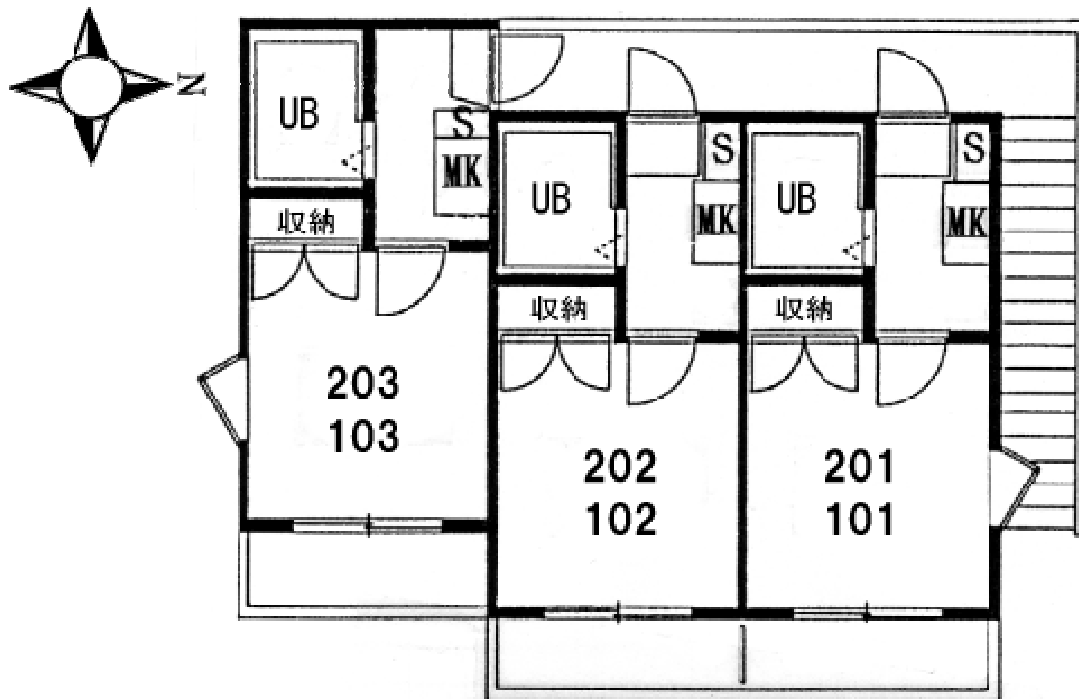

モダンパレス船堀

都心に近い人気のエリア 新築同様の気配り
あなたのシングルライフを応援します

都営新宿線「船堀」徒歩6分
通勤・通学・アルバイトに便利

1F・2F共に専用バルコニー、ロフト付 IHヒーター可
エアコン、都市ガス、ミニキッチン、ユニットバス、室内洗濯機置場

101	102	103	201	202	203
入居中	43,500	49,500	入居中	入居中	入居中

ホームページでお部屋の写真が見られます。 www.modernhomes.jp

物件種目	貸アパート
最寄駅	船堀
間取	1K+ロフト
賃料	43,500円～
	礼0敷0

所在地	東京都江戸川区北葛西1-20-7	
	都営新宿線「船堀」駅徒歩6分	
建物	建物名	モダンパレス船堀
	構造・規模	木造サイディング・コロンナル葺2階建
	専有面積	18.63㎡
築年月	平成2年1月	
契約期間	2年(更新可)	
駐車場	なし 自転車可	
備考	管理費・共益費なし 保険 15,000円/2年 日当たり良好(2階)・住宅街 フローリング、室内洗濯機置場、ロフト 取引態様:代理 図面と現況が異なる場合、現況を優先します。	