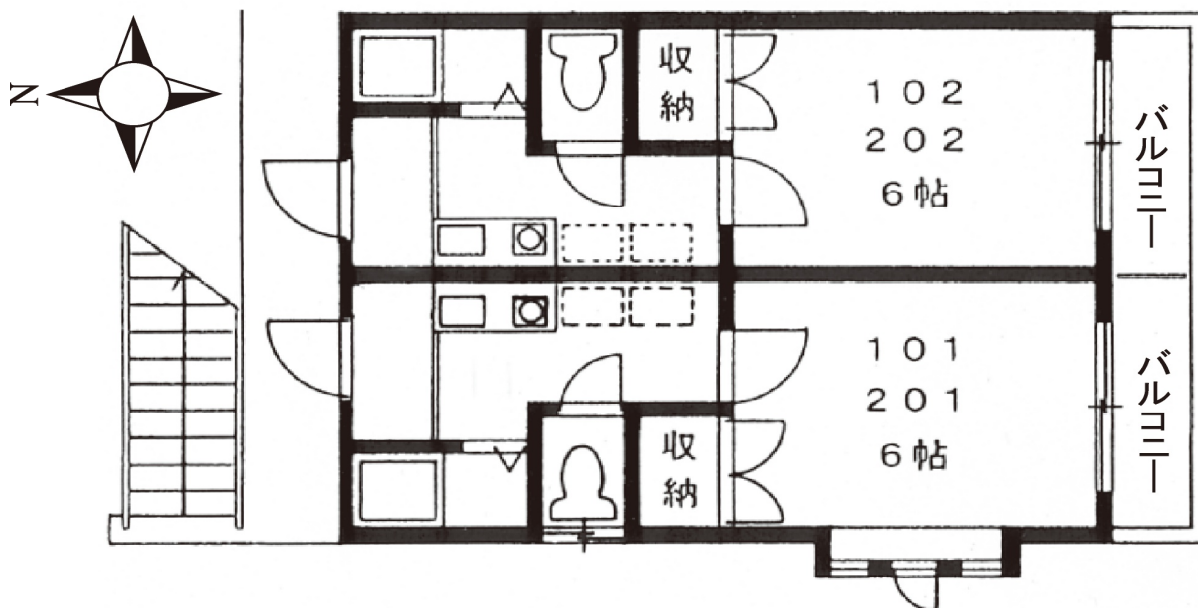

# モダンパレス市川真間

全室南向き、気配り仕様  
あなたのシングルライフを応援します

JR総武線「市川」徒歩12分、京成線「市川真間」徒歩7分  
千葉商科大学、和洋女子大学 徒歩圏内 通勤・通学・アルバイトに便利  
1F・2F共に専用バルコニー ペアガラスサッシ IHヒーター可  
エアコン、都市ガス、ミニキッチン、バス、トイレ、給湯、室内洗濯機置場

101	102	201	202
入居中	入居中	入居中	53,000

図面と現況が異なる場合は、現況を優先します。

ホームページでお部屋の写真が見られます。 [www.modernhomes.jp](http://www.modernhomes.jp)

物件種目	貸アパート
最寄駅	市川
間取	1K
賃料	53,000円～
	礼0 敷0

所在地	千葉県市川市真間3-5-9	
交通	JR総武線「市川」駅徒歩12分 京成線「市川真間」駅徒歩7分	
建物	建物名	モダンパレス市川真間
	構造・規模	木造モルタル造瓦葺2階建
	専有面積	19.87㎡
築年月	平成11年3月	
契約期間	2年(更新可)	
駐車場	なし 自転車可	
備考	管理費・共益費なし 保険12,000円/2年 日当たり良好・閑静な住宅街 フローリング、室内洗濯機置場、ロフトなし オーナー住居併用建物につき、真面目な方を希望します。 取引態様:代理	